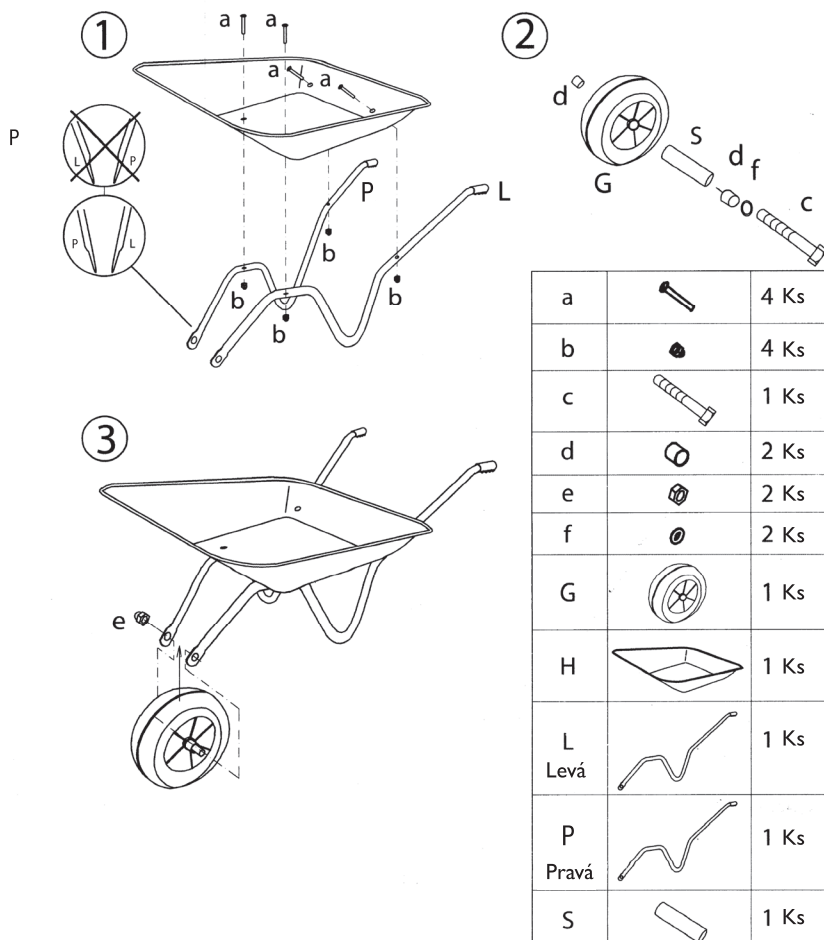

# KOLEČKO JUNIOR

[EN] kid's wheelbarrow [DE] metallschubkarre für kinder

Kolečko musí sestavit dospělá osoba. Ponechejte si návod k případnému budoucímu použití.  
**VAROVÁNÍ:** S ohledem na malé části použité k sestavení, není výrobek vhodný pro děti mladší 3 let - HROZÍ NEBEZPĚČÍ UDUŠENÍM. Používejte jen pod dozorem dospělé osoby. Kolečko je určeno jen pro domácí použití.